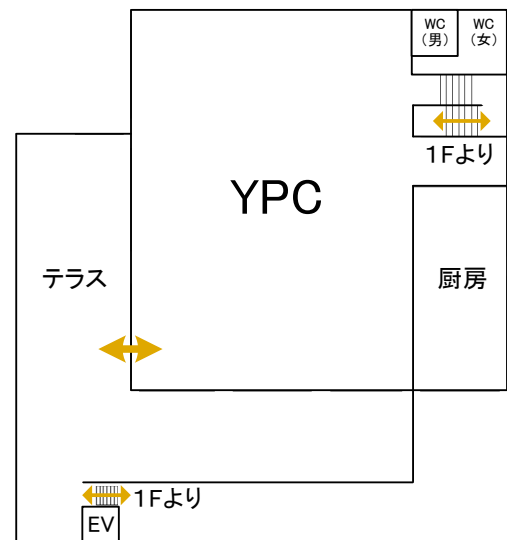

会場案内

長崎大学 文教キャンパスマップ

教養教育講義棟A

- ・ 総合受付 (1Fロビー)
- ・ 一般講演
- ・ シンポジウム・チュートリアル
- ・ 女性エンジニアの会
- ・ 若手エンジニアの会
- ・ 企業展示・休憩室
- ・ クローク
- ・ 大会本部

教養教育講義棟B, C

- ・ 一般講演

文教スカイホール (グローバル教育・学生支援棟4F)

- ・ 特別セッション
(Prof. Po-Tai Cheng 特別講演)

工学部講義棟

- ・ 休憩室
(2F第5番講義室)
- ・ 委員会会議室

バス停: 長大東門前(空港バス)

大学生協食堂

- ・ ヤングエンジニア
ポスタコンペティション
(YPC)
- ・ International
student poster
presentation

総合教育研究棟

- ・ 夏休み子ども理科体験教室
(8/18)

中部講堂

- ・ プレナリーセッション
- ・ 受付 (8/20午前のみ)

電停: 長崎大学
バス停: 長崎大学前(空港バス)

工学部ピロティ コミュニケーションスペース・ウイング

- ・ 先進自動車・要素技術展示会場

教養教育講義棟A, B, C
グローバル教育・学生支援棟

工学部講義棟

1階

2階

大学生協食堂

1階

2階 (YPC会場)

教養教育講義棟(本会場),
中部講堂より