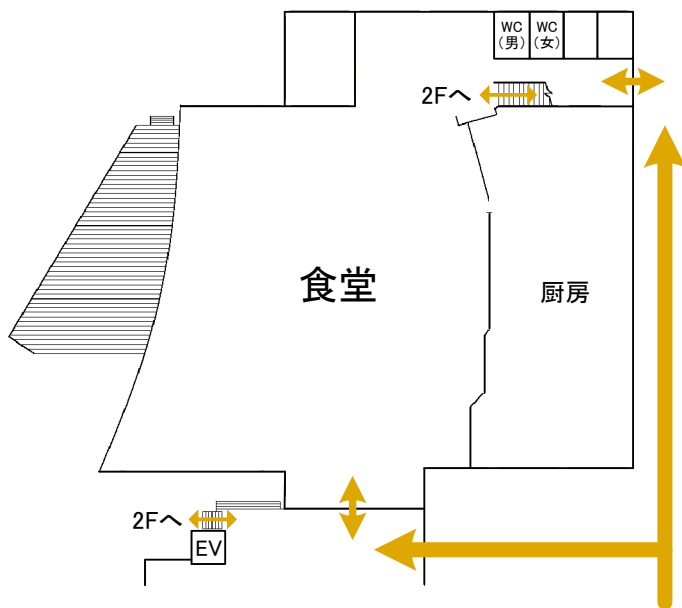

会場案内

長崎大学 文教キャンパスマップ

教養教育講義棟A

- ・ 総合受付 (1Fロビー)
- ・ 一般講演
- ・ シンポジウム・チュートリアル
- ・ 女性エンジニアの会
- ・ 若手エンジニアの会
- ・ 企業展示・休憩室
- ・ クローク
- ・ 大会本部

教養教育講義棟B, C

- ・ 一般講演

文教スカイホール (グローバル教育・学生支援棟4F)

- ・ 特別セッション
(Prof. Po-Tai Cheng 特別講演)

工学部講義棟

- ・ 休憩室
(2F第5番講義室)
- ・ 委員会会議室

バス停: 長大東門前(空港バス)

大学生協食堂

- ・ ヤングエンジニア
ポスタコンペティション
(YPC)
- ・ International
student poster
presentation

総合教育研究棟

- ・ 夏休み子ども理科体験教室
(8/18)

中部講堂

- ・ プレナリーセッション
- ・ 受付 (8/20午前のみ)

電停: 長崎大学
バス停: 長崎大学前(空港バス)

工学部ピロティ コミュニケーションスペース・ウイング

- ・ 先進自動車・要素技術展示会場

教養教育講義棟A, B, C
グローバル教育・学生支援棟

工学部講義棟

1階

2階

大学生協食堂

1階

2階 (YPC会場)

教養教育講義棟(本会場),
中部講堂より