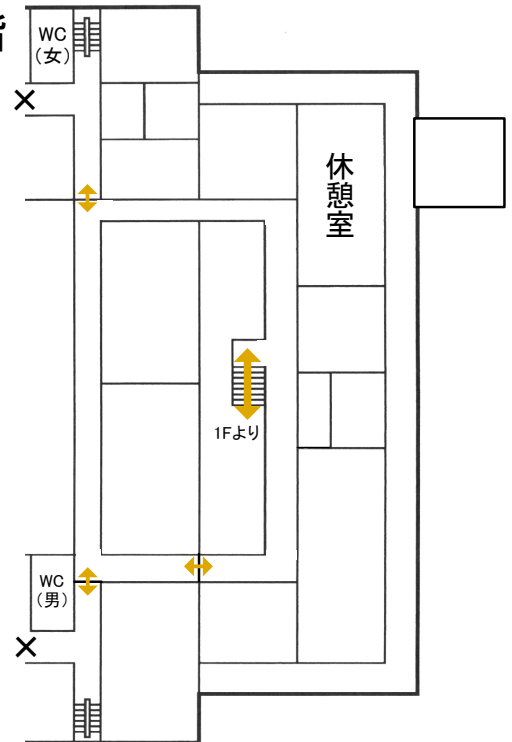

工学部講義棟

- ・ 休憩室
(2F第5番講義室)
- ・ 委員会会議室

バス停: 長大東門前(空港バス)

大学生協食堂

- ・ ヤングエンジニア
ポスタコンペティション
(YPC)
- ・ International
student poster
presentation

総合教育研究棟

- ・ 夏休み子ども理科体験教室
(8/18)

中部講堂

- ・ プレナリーセッション
- ・ 受付 (8/20午前のみ)

電停: 長崎大学
バス停: 長崎大学前(空港バス)

工学部ピロティ コミュニケーションスペース・ウイング

- ・ 先進自動車・要素技術展示会場

教養教育講義棟A, B, C
グローバル教育・学生支援棟

工学部講義棟

1階

2階

大学生協食堂

1階

2階 (YPC会場)

教養教育講義棟(本会場),
中部講堂より