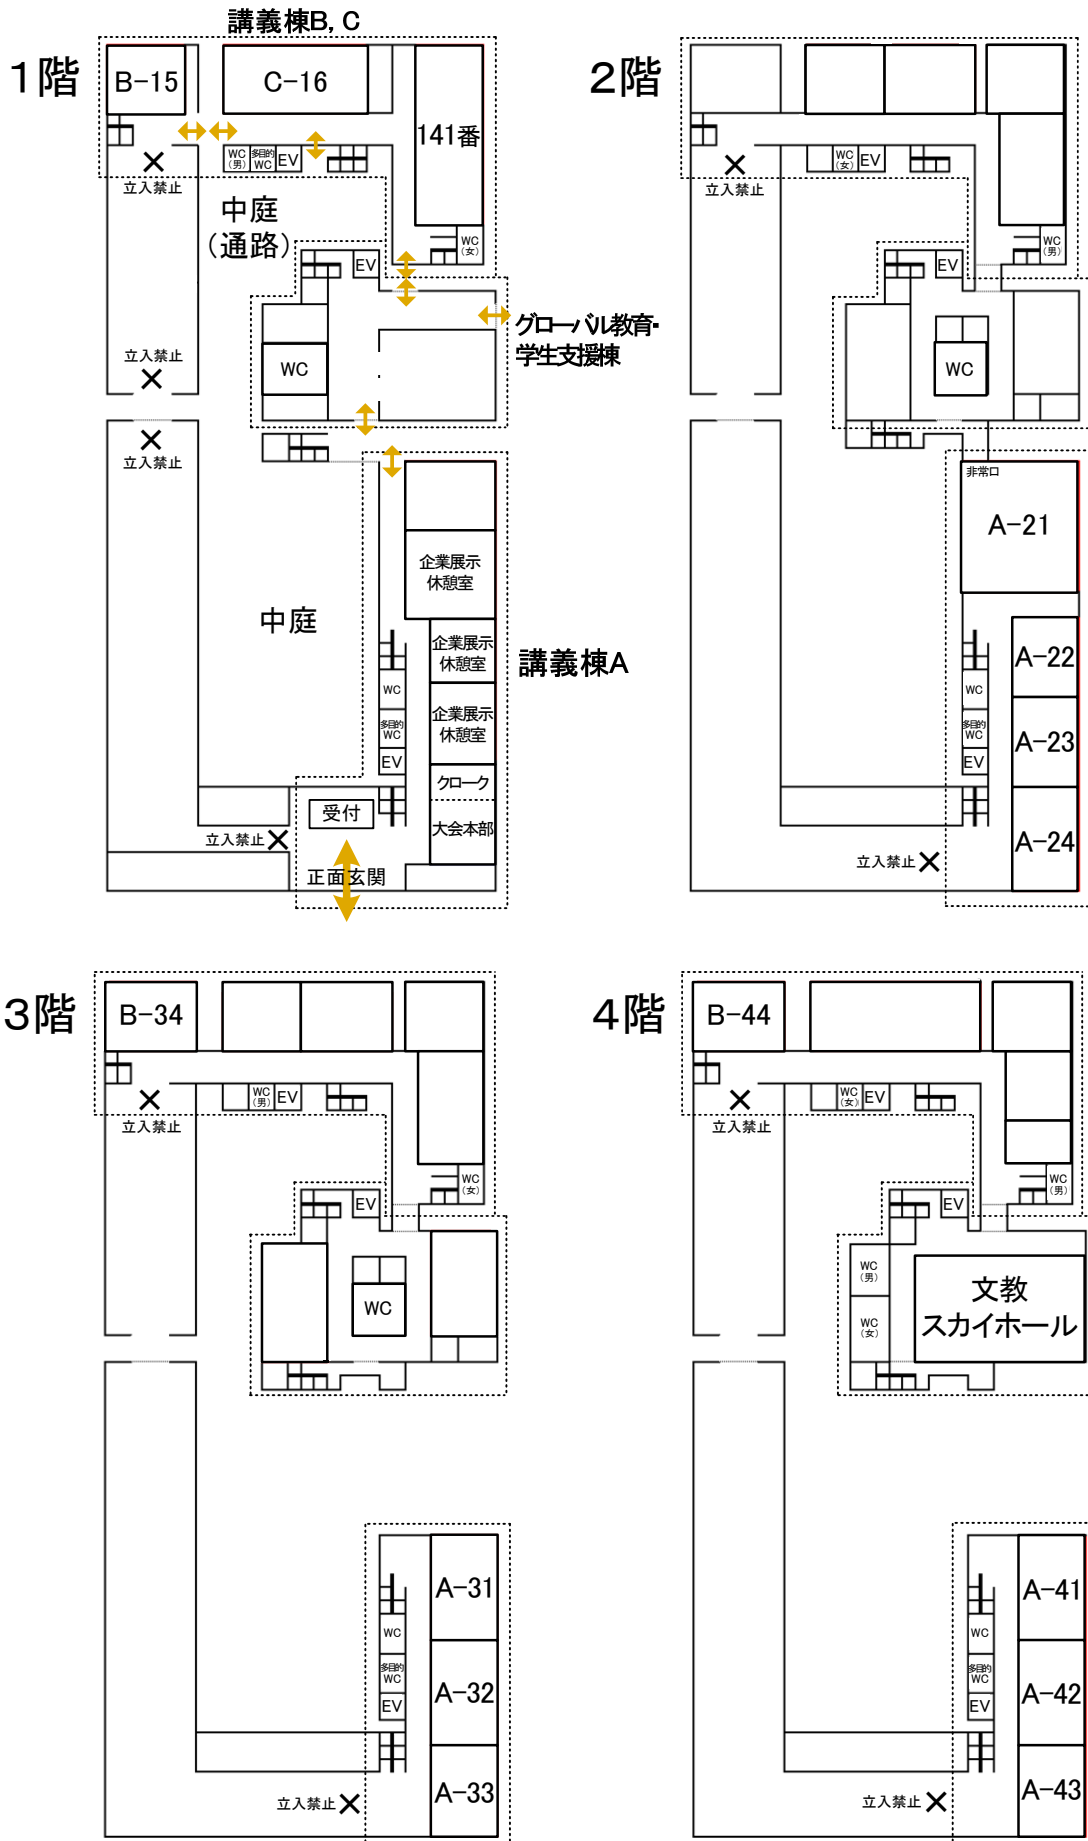

教養教育講義棟A, B, C
グローバル教育・学生支援棟