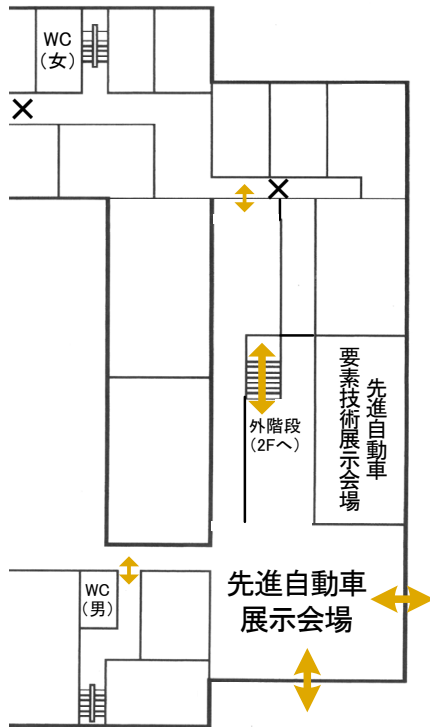

会場案内

長崎大学 文教キャンパスマップ

教養教育講義棟A

- ・ 総合受付 (1Fロビー)
- ・ 一般講演
- ・ シンポジウム・チュートリアル
- ・ 女性エンジニアの会
- ・ 若手エンジニアの会
- ・ 企業展示・休憩室
- ・ クローク
- ・ 大会本部

教養教育講義棟B, C

- ・ 一般講演

文教スカイホール (グローバル教育・学生支援棟4F)

- ・ 特別セッション
(Prof. Po-Tai Cheng 特別講演)

工学部講義棟

- ・ 休憩室
(2F第5番講義室)
- ・ 委員会会議室

バス停: 長大東門前(空港バス)

大学生協食堂

- ・ ヤングエンジニア
ポスタコンペティション
(YPC)
- ・ International
student poster
presentation

総合教育研究棟

- ・ 夏休み子ども理科体験教室
(8/18)

中部講堂

- ・ プレナリーセッション
- ・ 受付 (8/20午前のみ)

電停: 長崎大学
バス停: 長崎大学前(空港バス)

工学部ピロティ コミュニケーションスペース・ウイング

- ・ 先進自動車・要素技術展示会場

教養教育講義棟A, B, C
グローバル教育・学生支援棟

工学部講義棟

1階

2階

大学生協食堂

1階

2階 (YPC会場)

教養教育講義棟(本会場),
中部講堂より